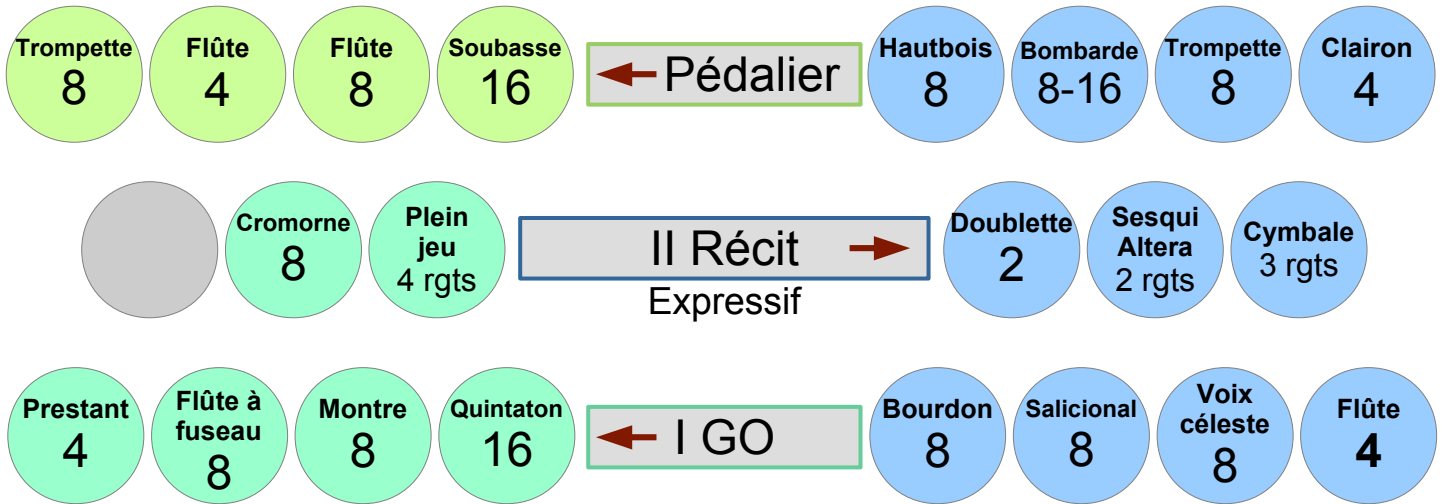

Orgue de Sainte-Thérèse de Rennes

Composition

Tirasses

Acc.

Facteur : Gonzalez 1947

22 jeux sur 2 claviers de 56 notes et 1 pédalier de 32 notes

Transmission mécanique

Les appels et renvoi d'anches au Récit (II) n'agissent que sur les registres dont le bouton a été préalablement tourné d'un quart de tour.